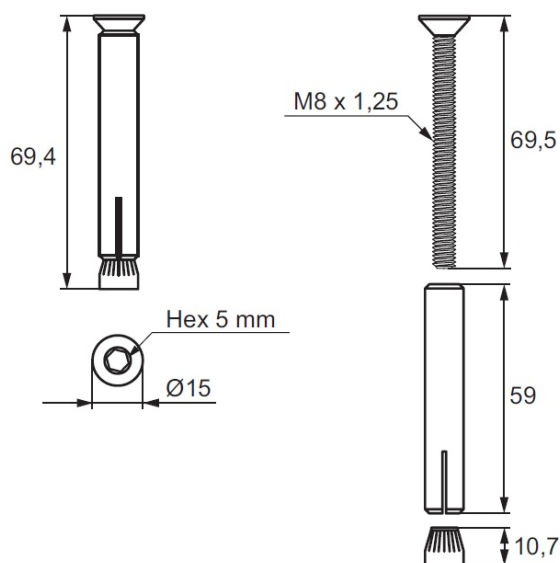

PRODUCT SHEET

Description:

Expansion Bolt SS316, M8 x 1,25 x 70mm (Canopy)

Item number:

22.10.502-9

Units	Box	Carton	HS Code	Barcode
Pcs.	1	600	8302419000	
				5704866477666

SISO A/S

Mileparken 11
DK-2740 Skovlunde
Denmark
VAT: DK 24786013